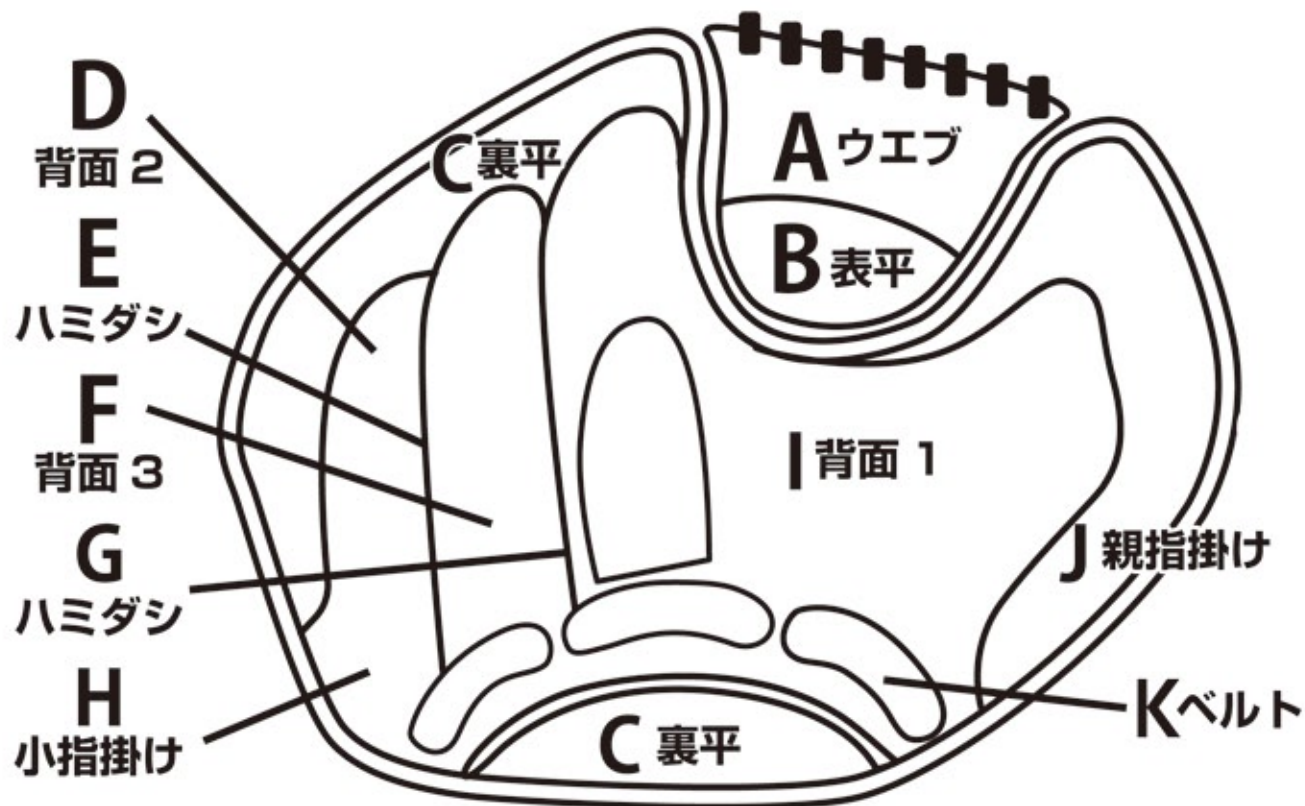

# キャッチャーミット区分け表 窓なしタイプ

L マチ
M 指カバー
N ヘリ
O ステッチ
P レース

A ウェブ
B 表平
C 裏平
D 背面2
E ハミダシ
F 背面3
G ハミダシ
H 小指掛け
I 背面1
J 親指掛け
K ベルト