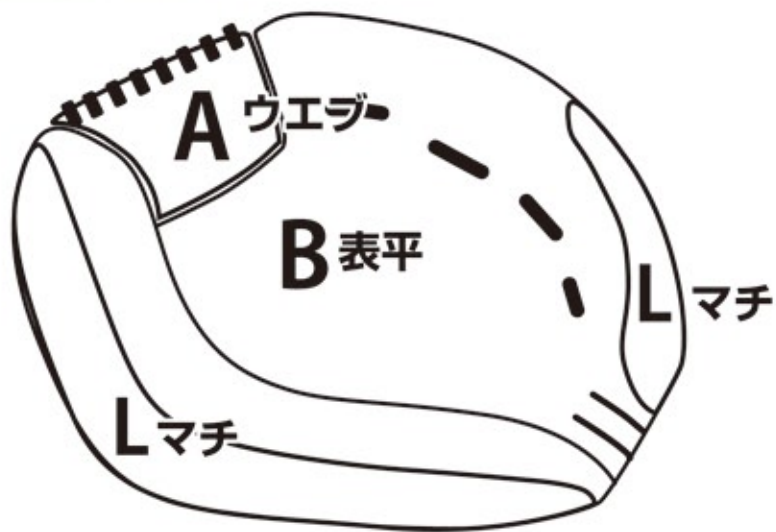

# キャッチャーミット区分け表 窓なしタイプ

L マチ
M 指カバー
N ヘリ
O ステッチ
P レース

A ウェブ
B 表平
C 裏平
D 背面2
E ハミダシ
F 背面3
G ハミダシ
H 小指掛け
I 背面1
J 親指掛け
K ベルト