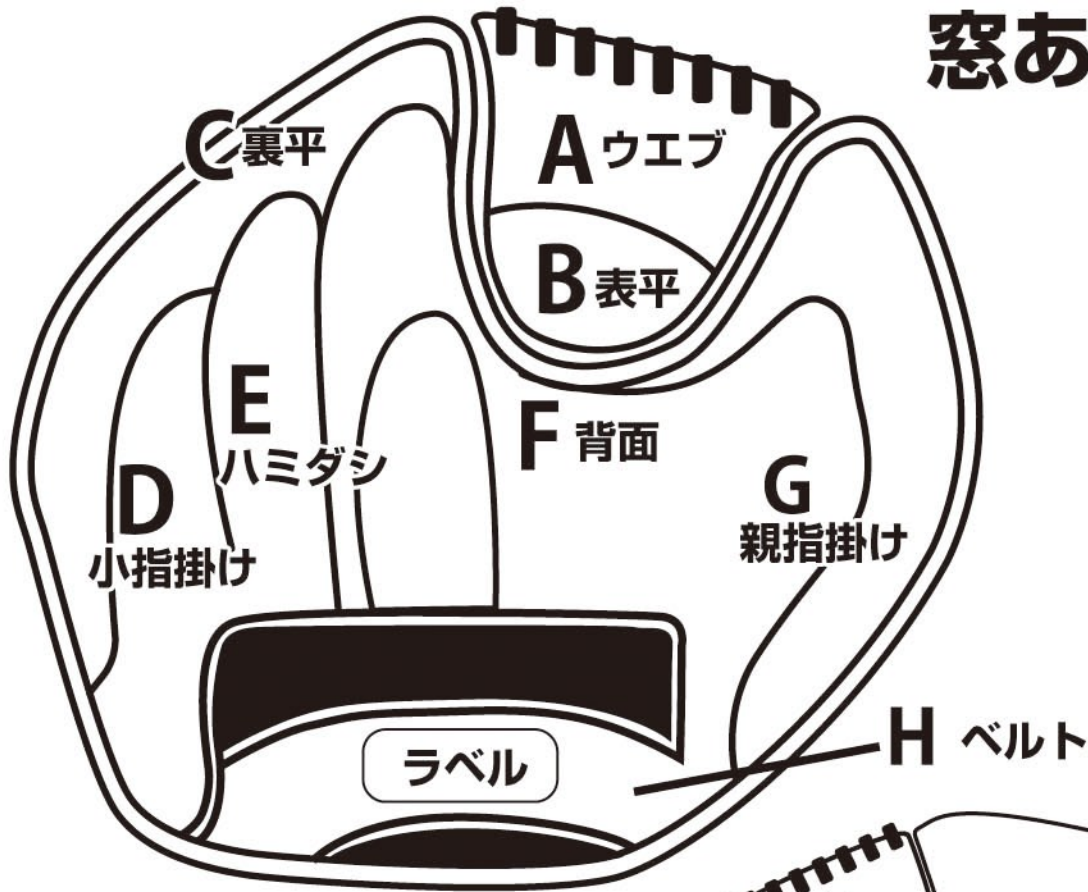

# キャッチャーミット区分け表

## 窓ありタイプ

K 指カバー

L ステッチ

M レース

A ウェブ

B 表平

C 裏平

D 小指掛け

E ハミダシ

F 背面

G 親指掛け

H ベルト

I マチ

J ヘリ