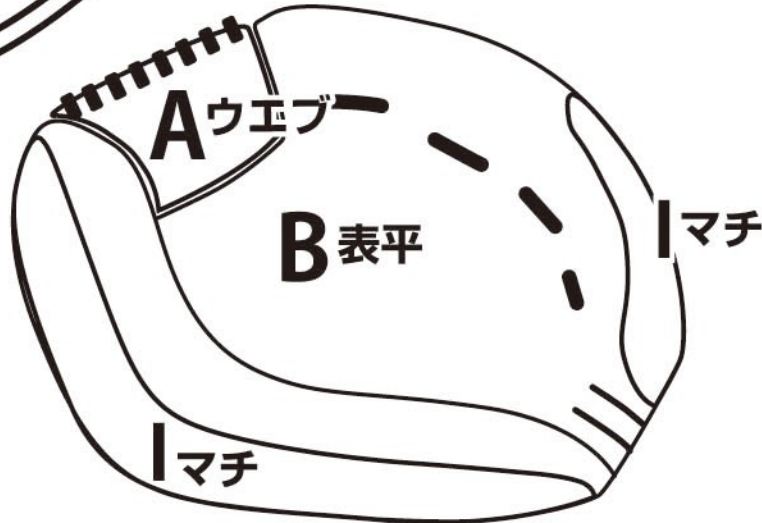

# キャッチャーミット区分け表

## 窓ありタイプ

K 指カバー

L ステッチ

M レース

A ウェブ

B 表平

C 裏平

D 小指掛け