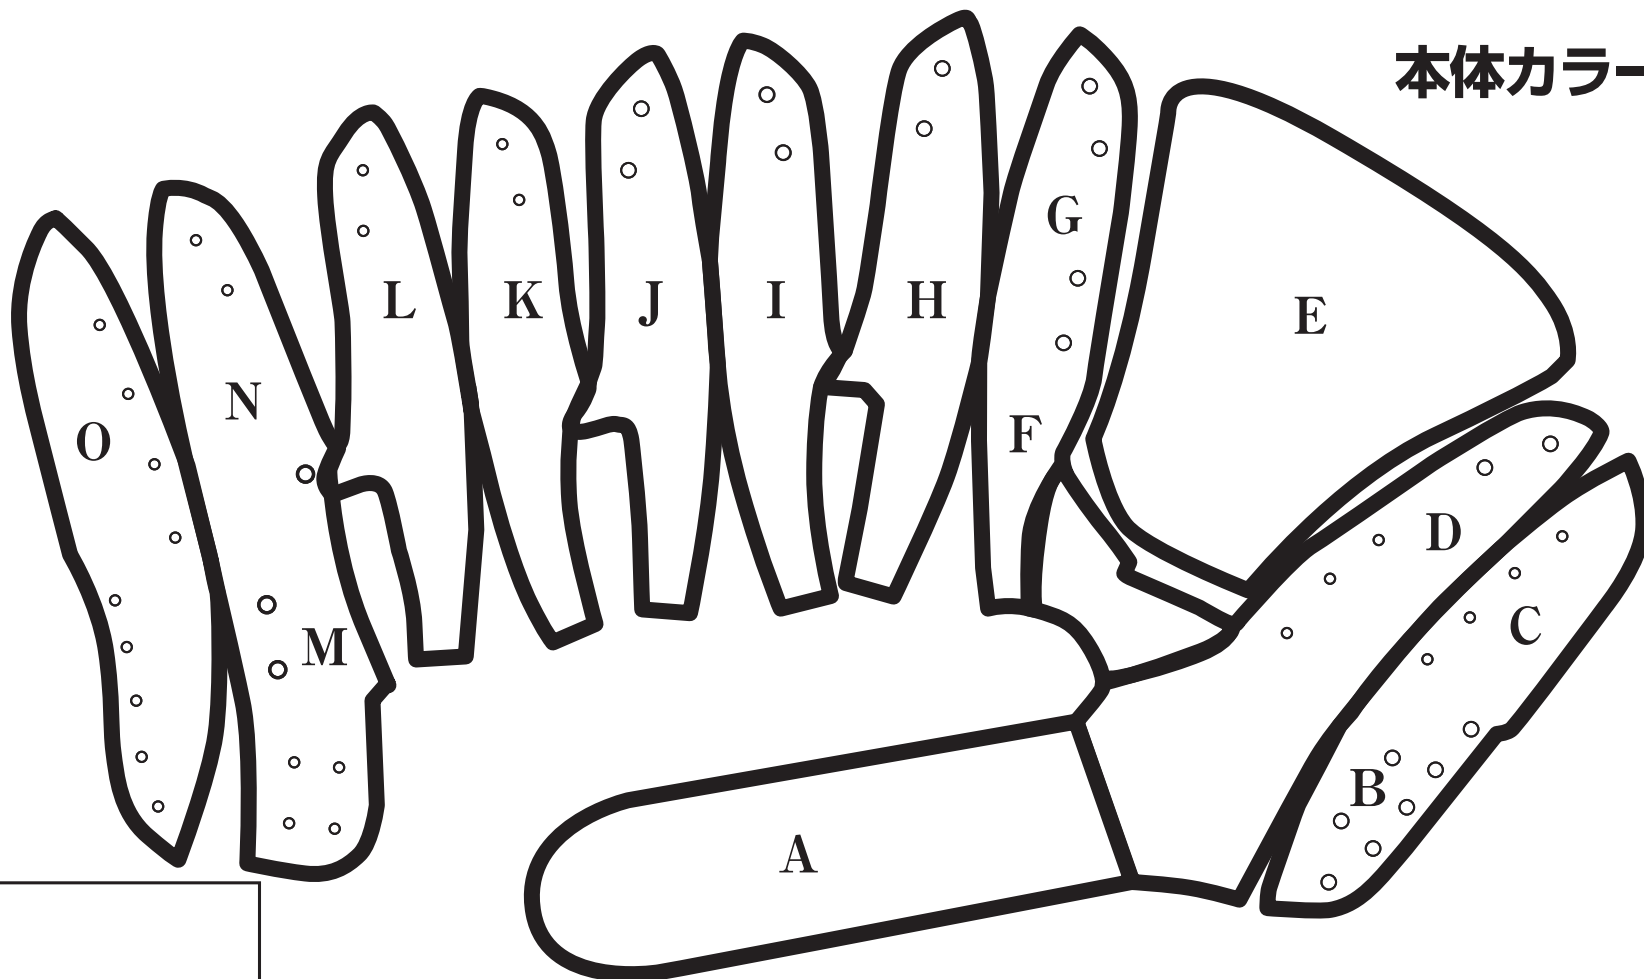

表平

本体カラー3色まで

表平

A バンド	F 指カバー	K 薬（紅）指内	ヘリ
B 親指かけ	G 人差し指内	L 薬（紅）指外	レース
C 親指外	H 人差し指外	M 小指かけ	ハミダシ
D 親指内	I 中指内	N 小指内	糸
E ウエブ	J 中指外	O 小指外	平裏