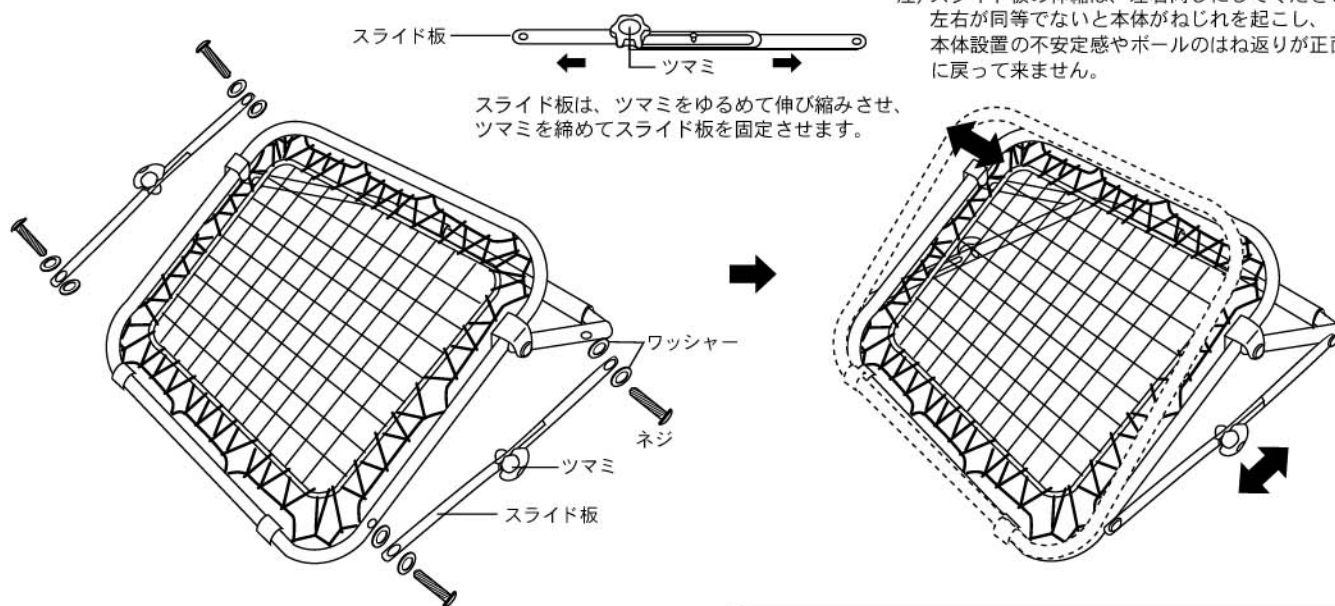

スナップスロートレーニングネット 取扱説明書

■ **セット内容** セット内容が全部揃っているか確認をしてください。

本取扱説明書は、大切に保管してください。

① ネット 1セット

② スライド板 2本

③ ワッシャー 8枚

④ ネジ 4本

⑤ 六角レンジ 1個

■ **組み立て方** (組み立ては、大人の方が行ってください。)

① ネットの脚を広げ、左右にネジでスライド板を取付けます。

② ネットの角度を左右のスライド板で変えられます。

注) スライド板の伸縮は、左右同じにしてください。左右が同等でないと本体がねじれを起し、本体設置の不安定感やボールのはね返りが正面に戻って来ません。

完成図

本製品を使用するにあたっての注意事項になります。重要な内容となりますので、下記の説明を読んで使用してください。

組立サイズ：約 横幅42×高さ25～19(面高33.5)×奥行45～38cm
 折りたたみサイズ：約 横幅42×高さ33.5×厚さ4cm
 重 量：約1.2kg
 材 質：フレーム/スチール、ネット/ポリエチレン

商品についてのお問い合わせ先

株式会社 フィールドフォース 〒121-0824 東京都足立区西伊興1-2-16

サービスセンターアドレス ff_customer@fieldforce.co.jp