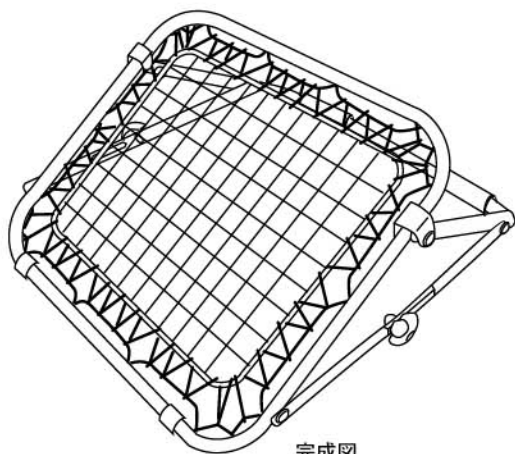

スナップスロートレーニングネット 取扱説明書

■ **セット内容** セット内容が全部揃っているか確認をしてください。

本取扱説明書は、大切に保管してください。

① ネット 1セット

② スライド板 2本

③ ワッシャー 8枚

④ ネジ 4本

⑤ 六角レンジ 1個

■ **組み立て方** (組み立ては、大人の方が行ってください。)

① ネットの脚を広げ、左右にネジでスライド板を取付けます。

② ネットの角度を左右のスライド板で変えられます。

注) スライド板の伸縮は、左右同じにしてください。左右が同等でないと本体がねじれを起し、本体設置の不安定感やボールのはね返りが正面に戻って来ません。

完成図

本製品を使用するにあたっての注意事項になります。重要な内容となりますので、下記の説明を読んで使用してください。

組立サイズ：約 横幅42×高さ25～19(面高33.5)×奥行45～38cm
 折りたたみサイズ：約 横幅42×高さ33.5×厚さ4cm
 重 量：約1.2kg
 材 質：フレーム/スチール、ネット/ポリエチレン

商品についてのお問い合わせ先

株式会社 フィールドフォース 〒121-0824 東京都足立区西伊興1-2-16

サービスセンターアドレス ff_customer@fieldforce.co.jp